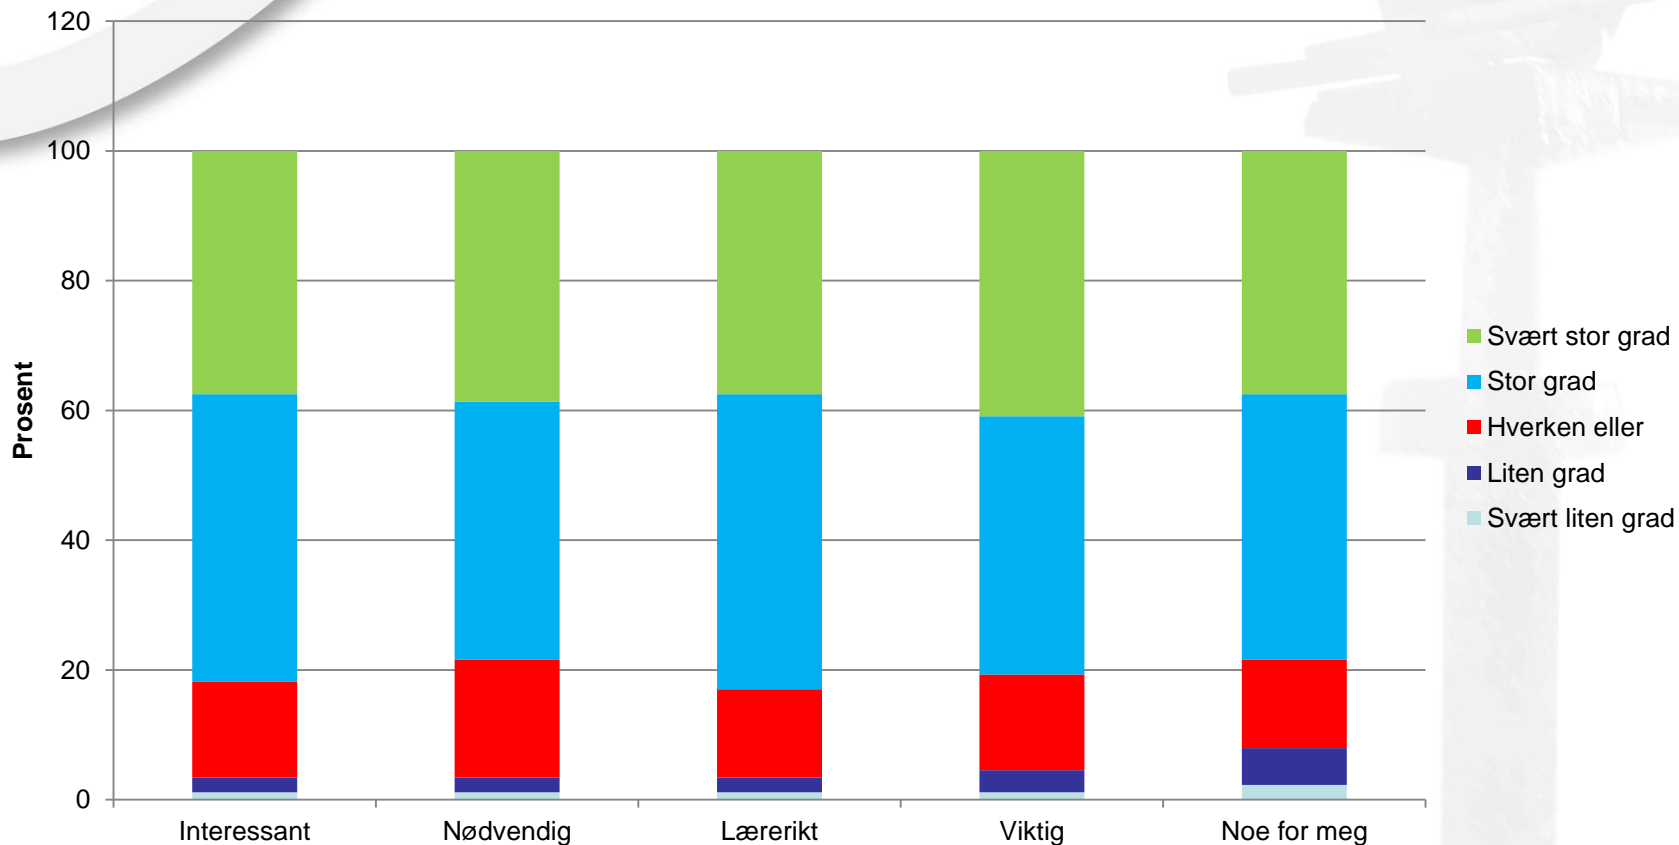

Personlig veiledning - tilfredshet

Personlig Veiledning - Innhold