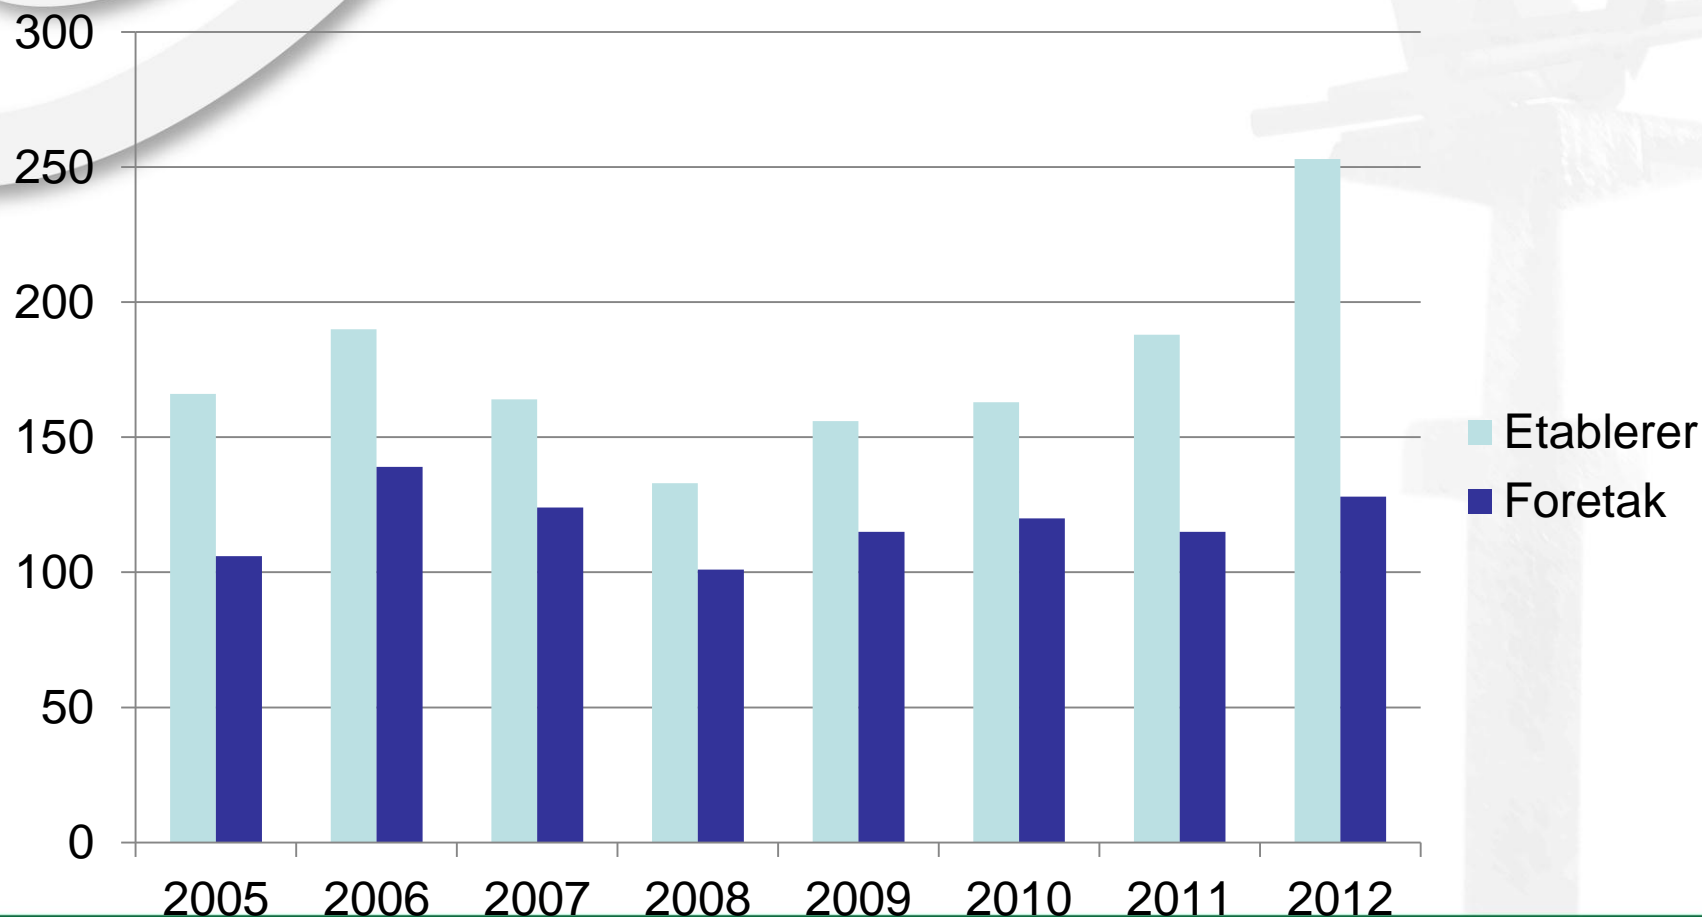

Antall RES-brukere

(à jour pr 21.3.2013)

Totalt	2013: 106	2012: 253
Herav:	Ant %	Ant %
Ringerike	81 76	193 76
Jevnaker	11 10	23 9
Hole	7 7	21 8
Andre	7 7	16 6
Menn	50 47	140 55
Kvinner	56 53	113 45
Foretak	46 43	128 51
Fremmedspråklige	29 28	41 16
Veiledningstimer	203	447
Kurstimer	696	1 802
Tilskudd (1000kr)	350	2 938
Næringsfaglige vurderinger	11	36

Ringerike EtablererSenter

Antall etablerere og registrerte foretak

3x10+1*

4 LOKALE ENTUSIASTER PRESENTERER SIN HISTORIE

* **Berit Hætta**

– Viddas datter

* **Erling Hungerholdt**

– Garasjeportmannen