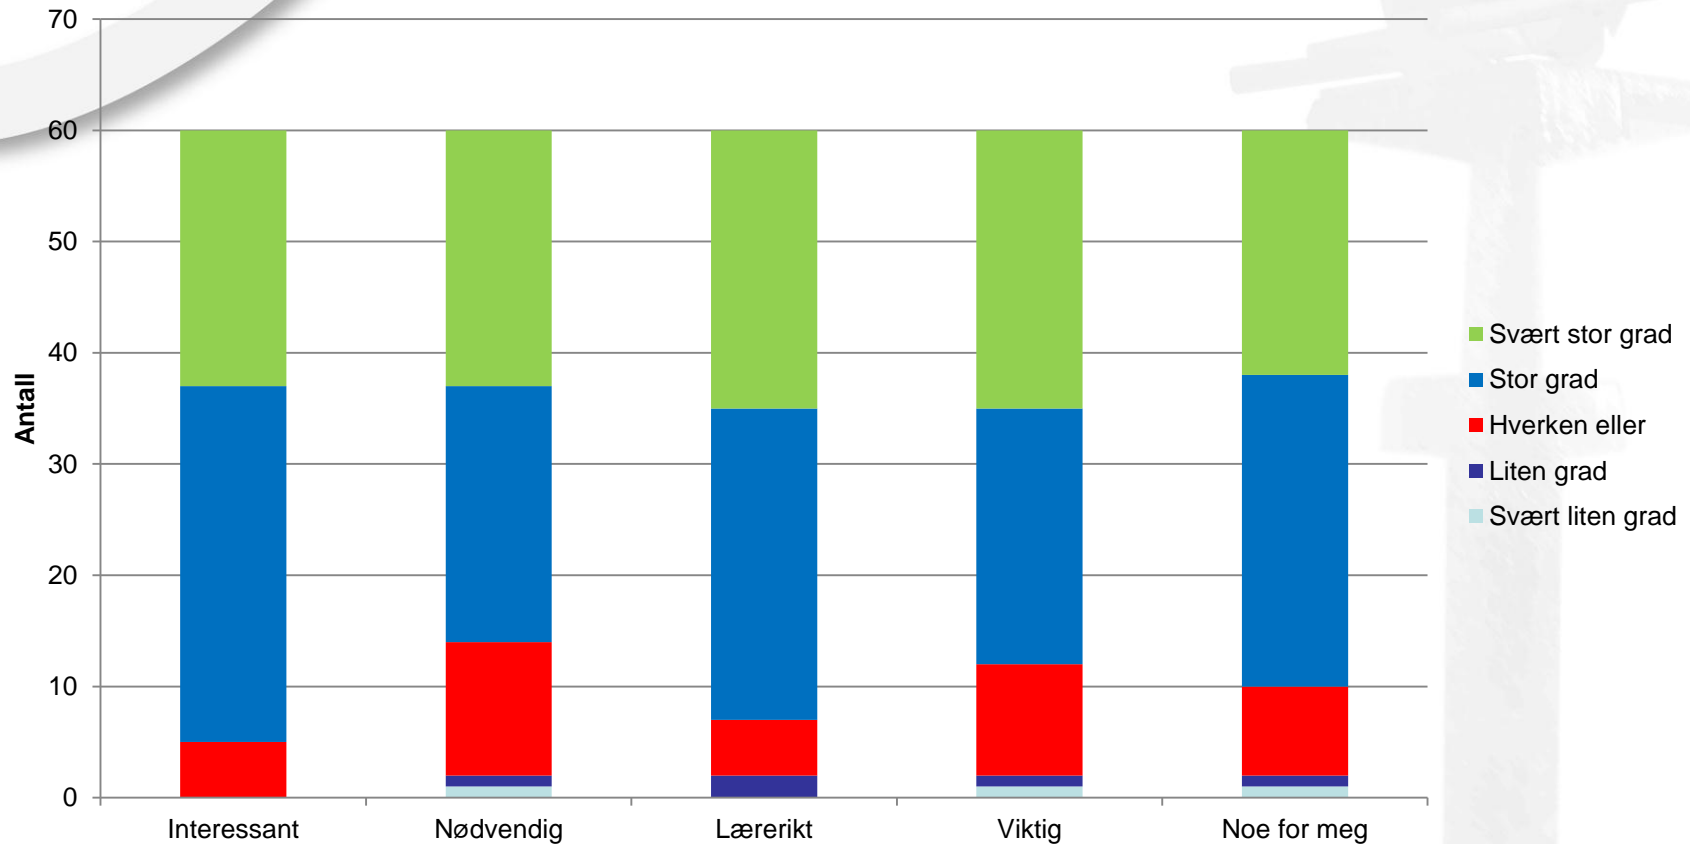

EtablererKurs

Tilfredshet med innholdet