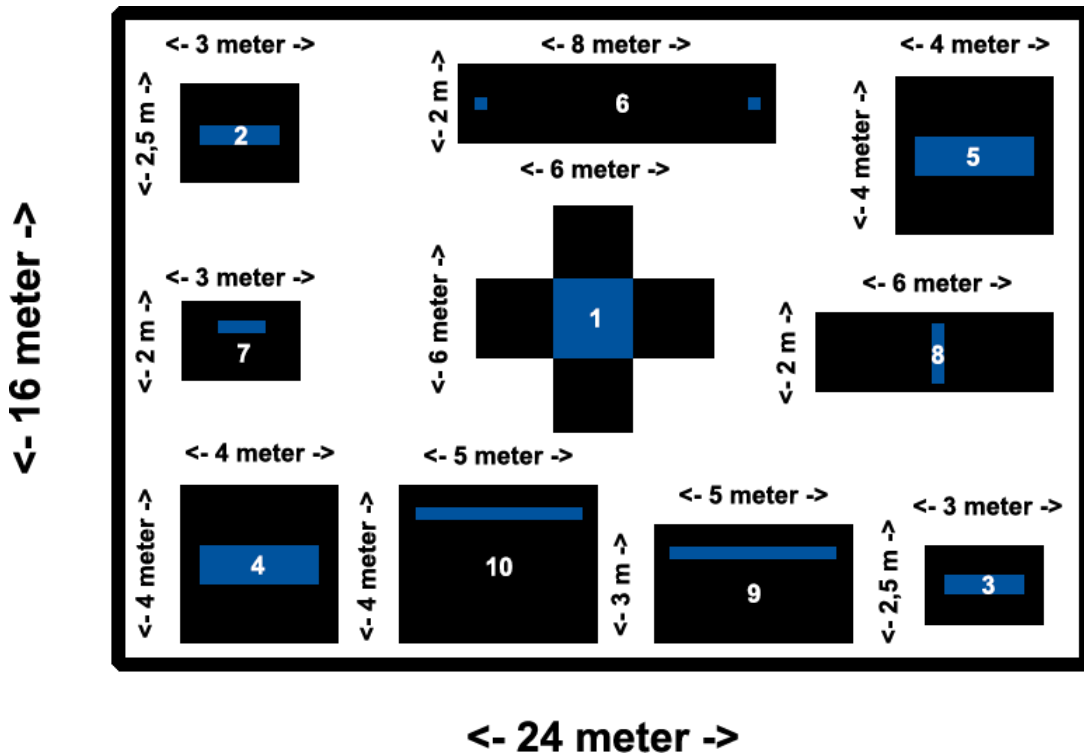

5. MONKEYBAR (STOR)

Blå sone indikerer apparatets fysiske plass:
3,0 m x 1,0 m

Sort sone indikerer apparatets bruksområde:
4,0 meter x 4,0 meter

6. SLAKK LINE

Blå sone indikerer apparatets fysiske plass:
0,3 m x 0,3 m

Sort sone indikerer apparatets bruksområde:
2,0 meter x 6,0 meter

7. RIBBEVEGG

Blå sone indikerer apparatets fysiske plass:
0,3 m x 1,2 m

Sort sone indikerer apparatets bruksområde:
2,0 meter x 3,0 meter

8. PULL-UP BAR

Blå sone indikerer apparatets fysiske plass:
0,3 m x 1,5 m

Sort sone indikerer apparatets bruksområde:
2,0 meter x 6,0 meter

9. TRIPPEL LAV

Blå sone indikerer apparatets fysiske plass:
0,3 m x 4,2 m

Sort sone indikerer apparatets bruksområde:
5,0 meter x 3,0 meter

10. TRIPPEL HØY

Blå sone indikerer apparatets fysiske plass:
0,3 m x 4,2 m

Sort sone indikerer apparatets bruksområde:
4,0 meter x 5,0 meter