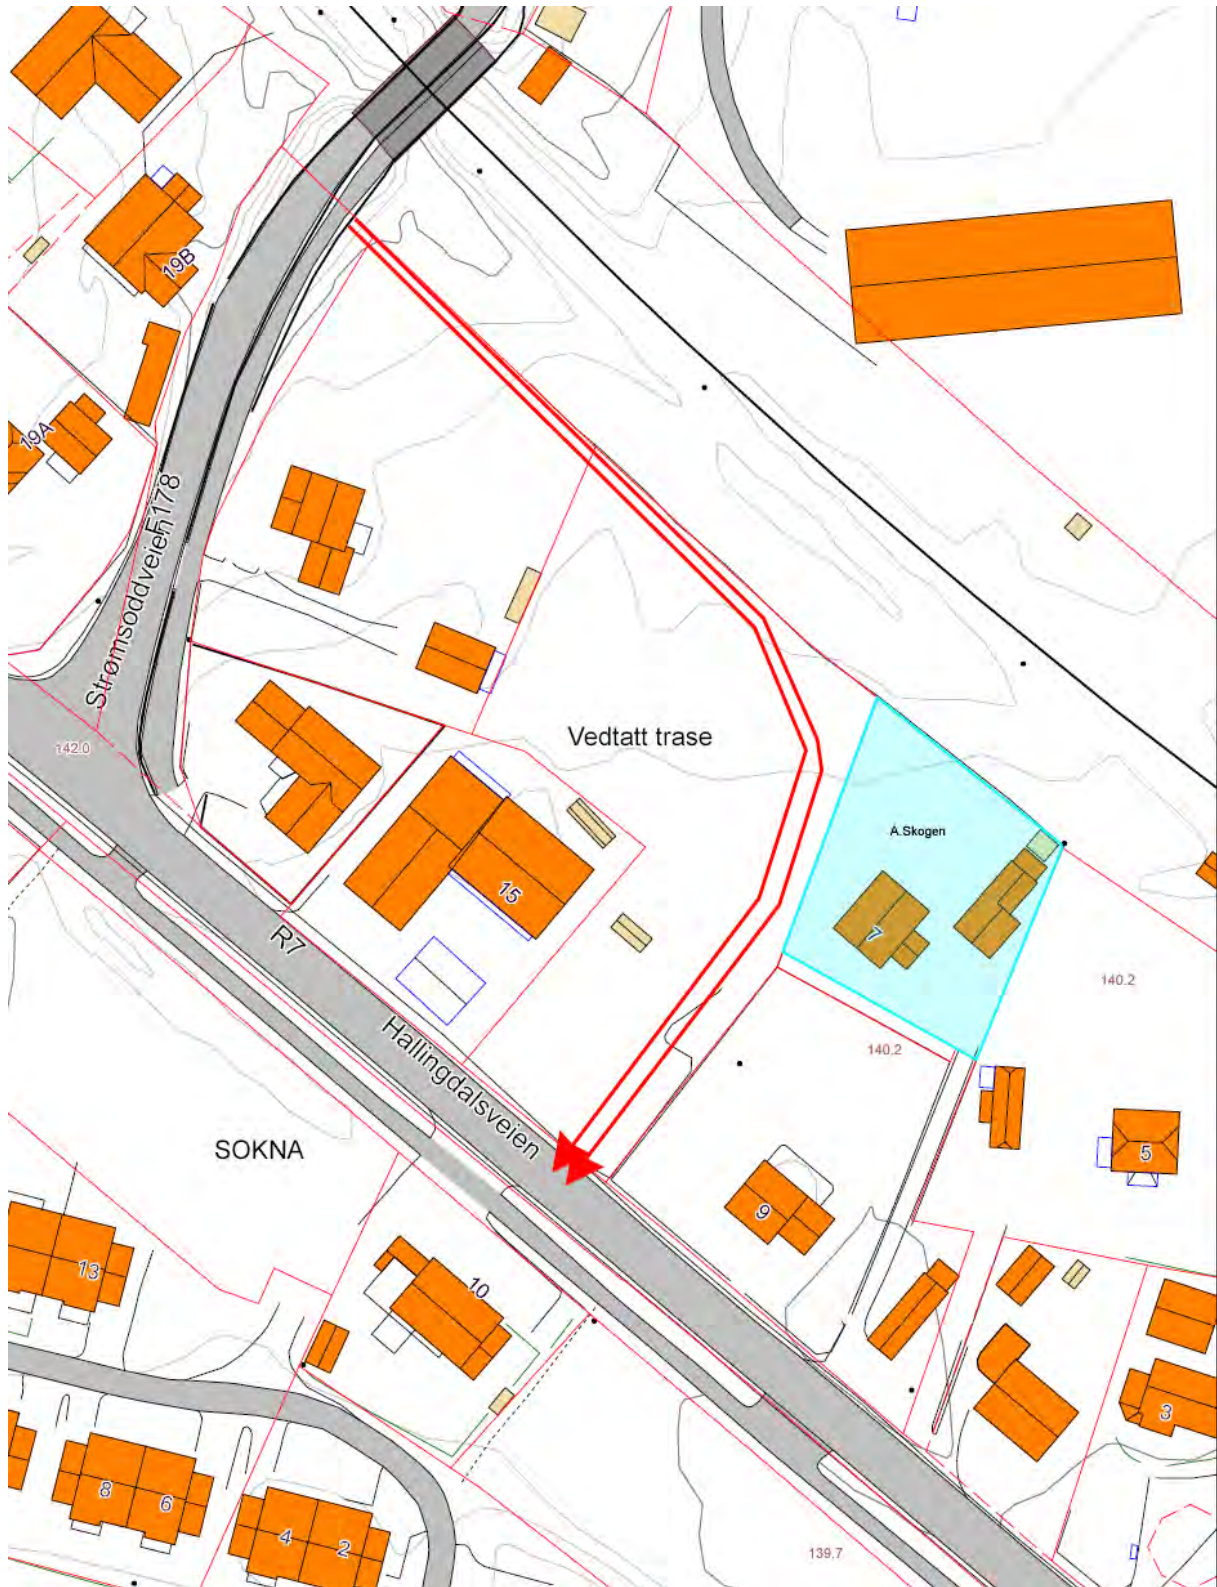

Oversiktskart – Sokna

Kartutsnitt webkart

Reguleringsplan vedtatt 1.9.2011 (Skogen gnr. 148 bnr. 96)