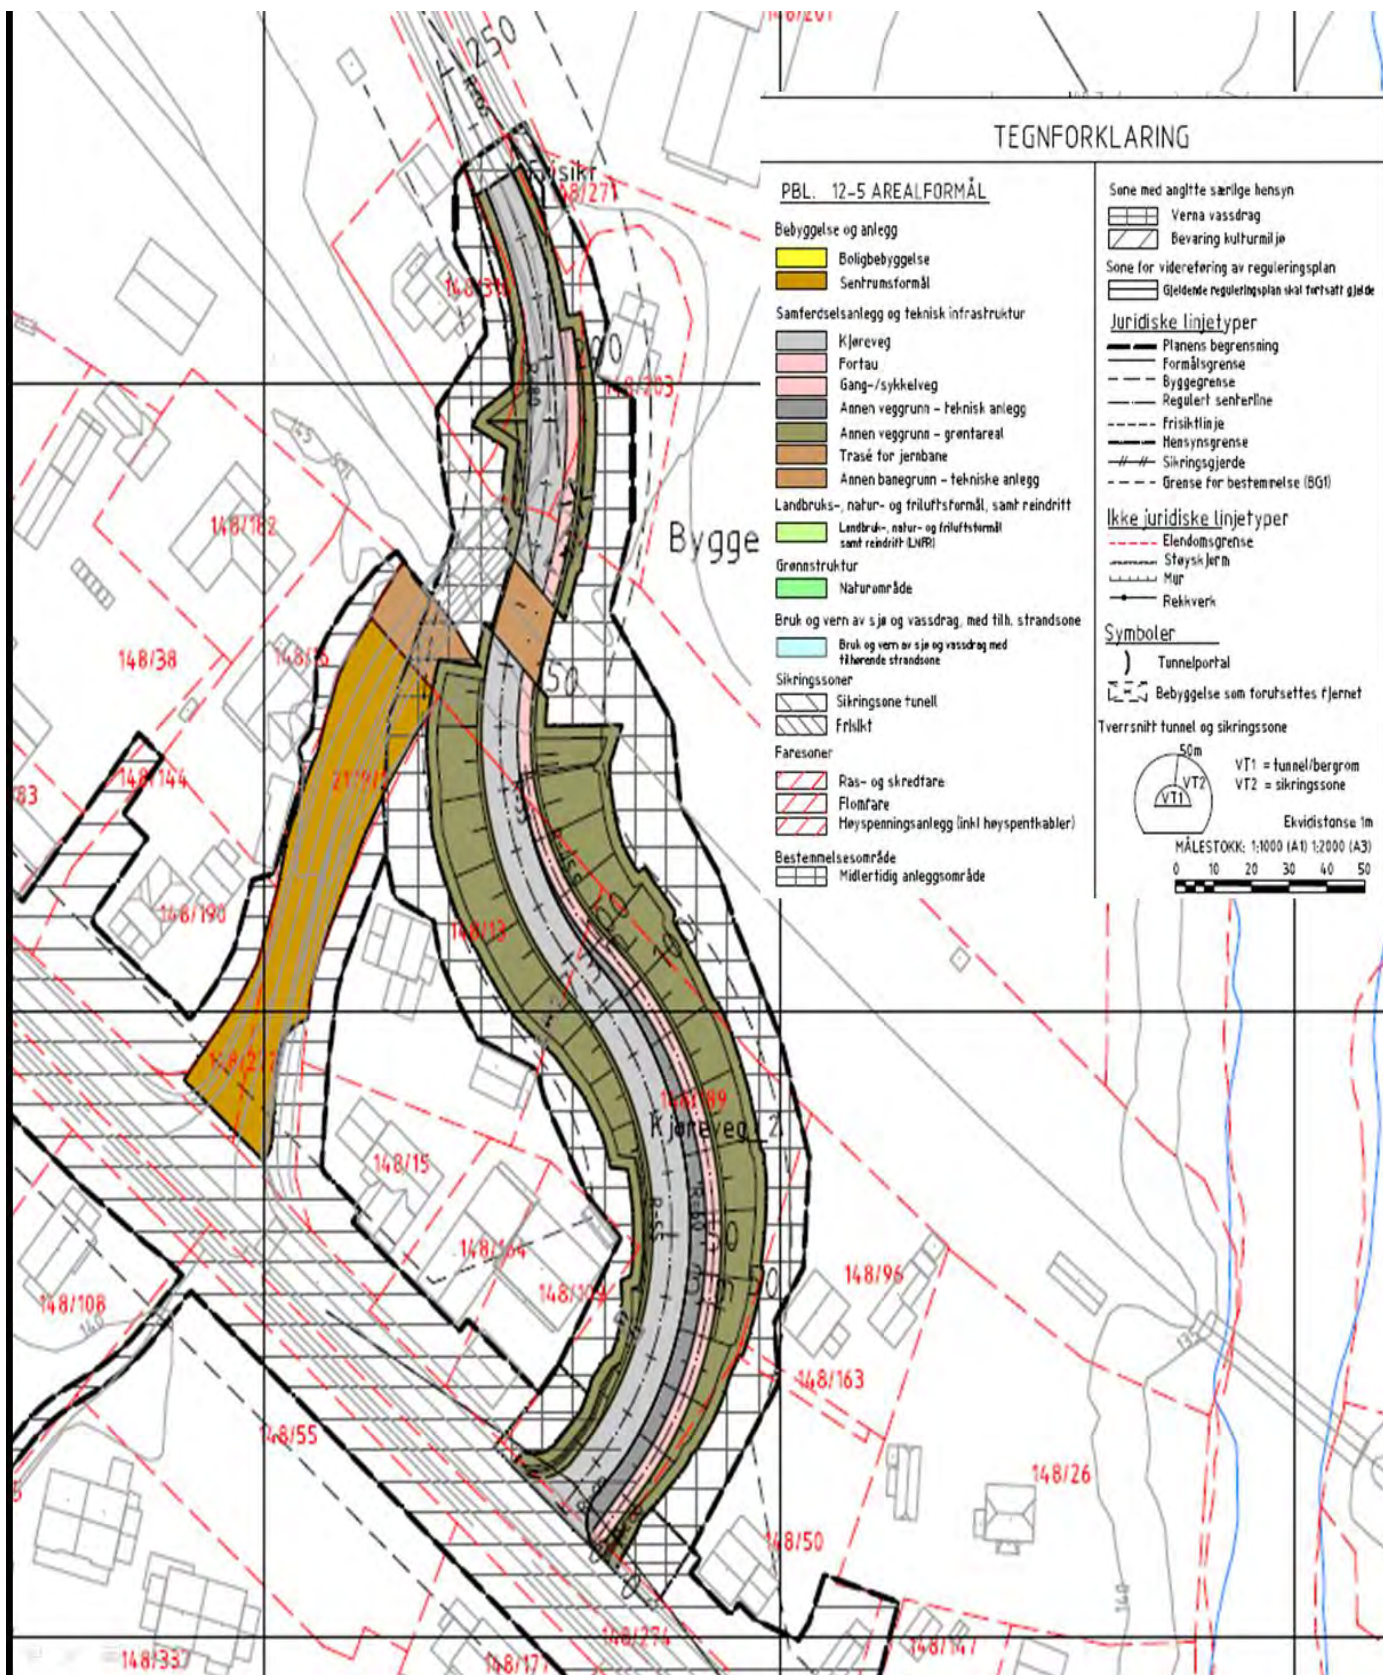

Oversiktskart – Sokna

Kartutsnitt webkart

Reguleringsplan vedtatt 1.9.2011 (Skogen gnr. 148 bnr. 96)