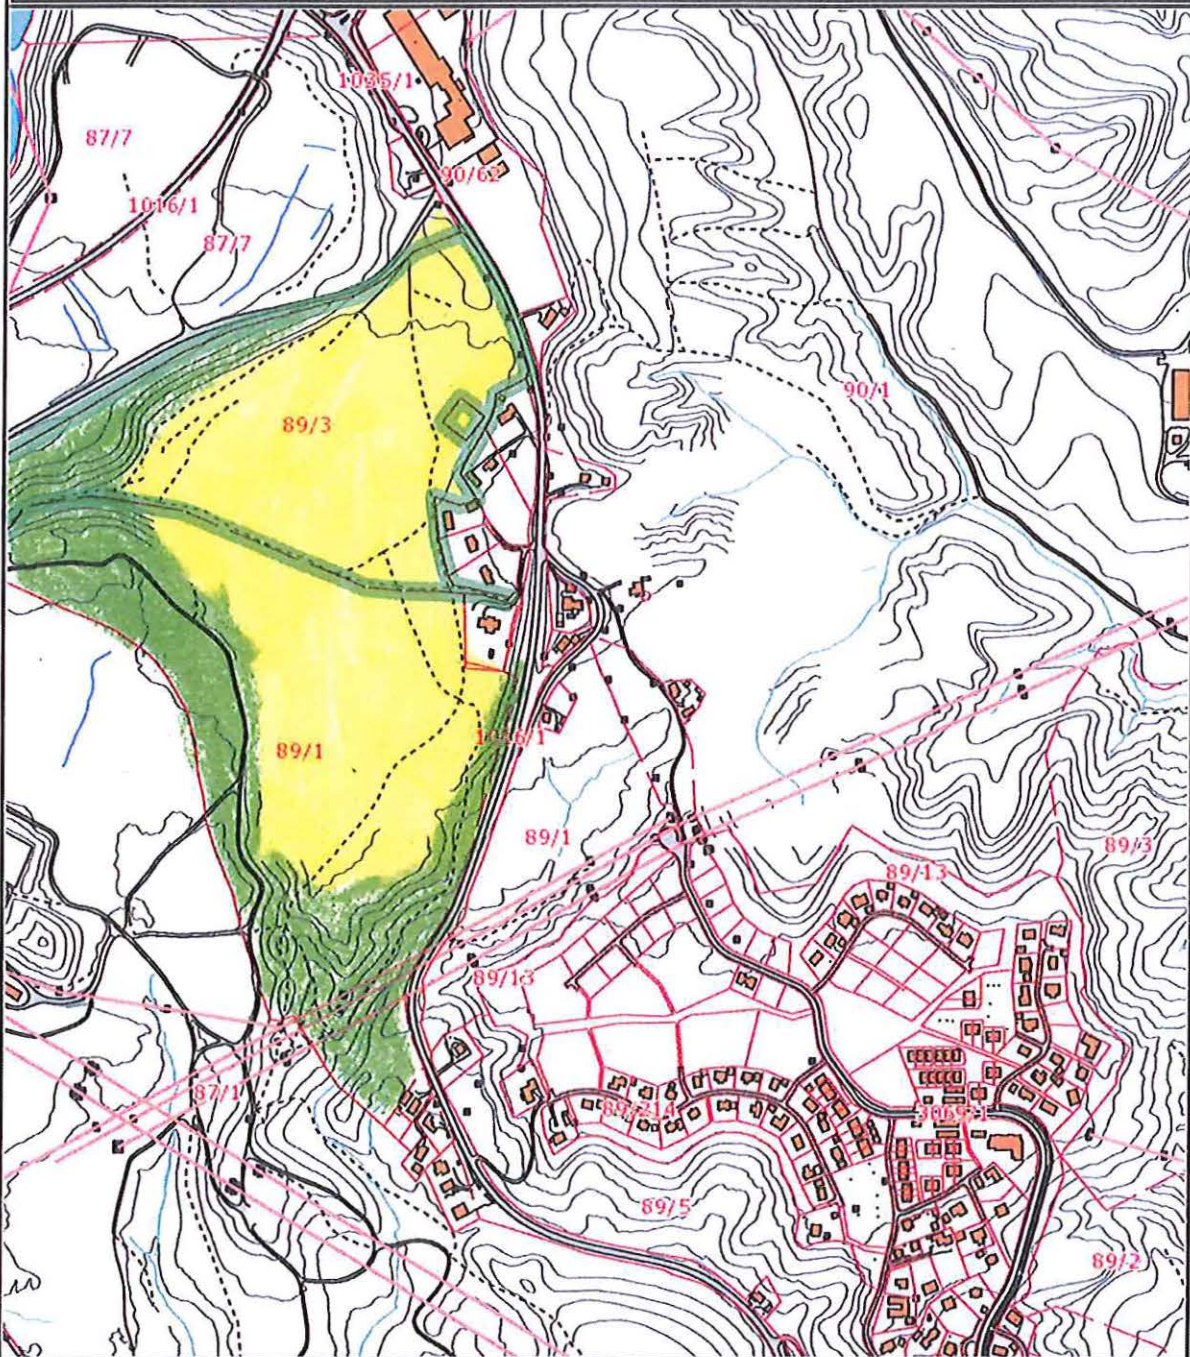

	<b>SITUASJONSKART</b>					
	Eiendom:	Gnr: 89	Bnr: 3	Fnr: 0		Snr: 0
	Adresse: 3514 HØNEFOSS, med flere					
Hj.haver/Fester:						
<b>RINGERIKE KOMMUNE</b>	Dato: 19/11-2012 Sign:				Målestokk 1:8000	

Ringerike Kommune tar ikke ansvar for eventuelle feil eller mangler i kart og GABdata.

 FRIFAREAL / BUFFERSONE  
 BOLIGFELT

- FURUPÅREALER / BUFPÅRESONE  
 - BOKHOLFELT