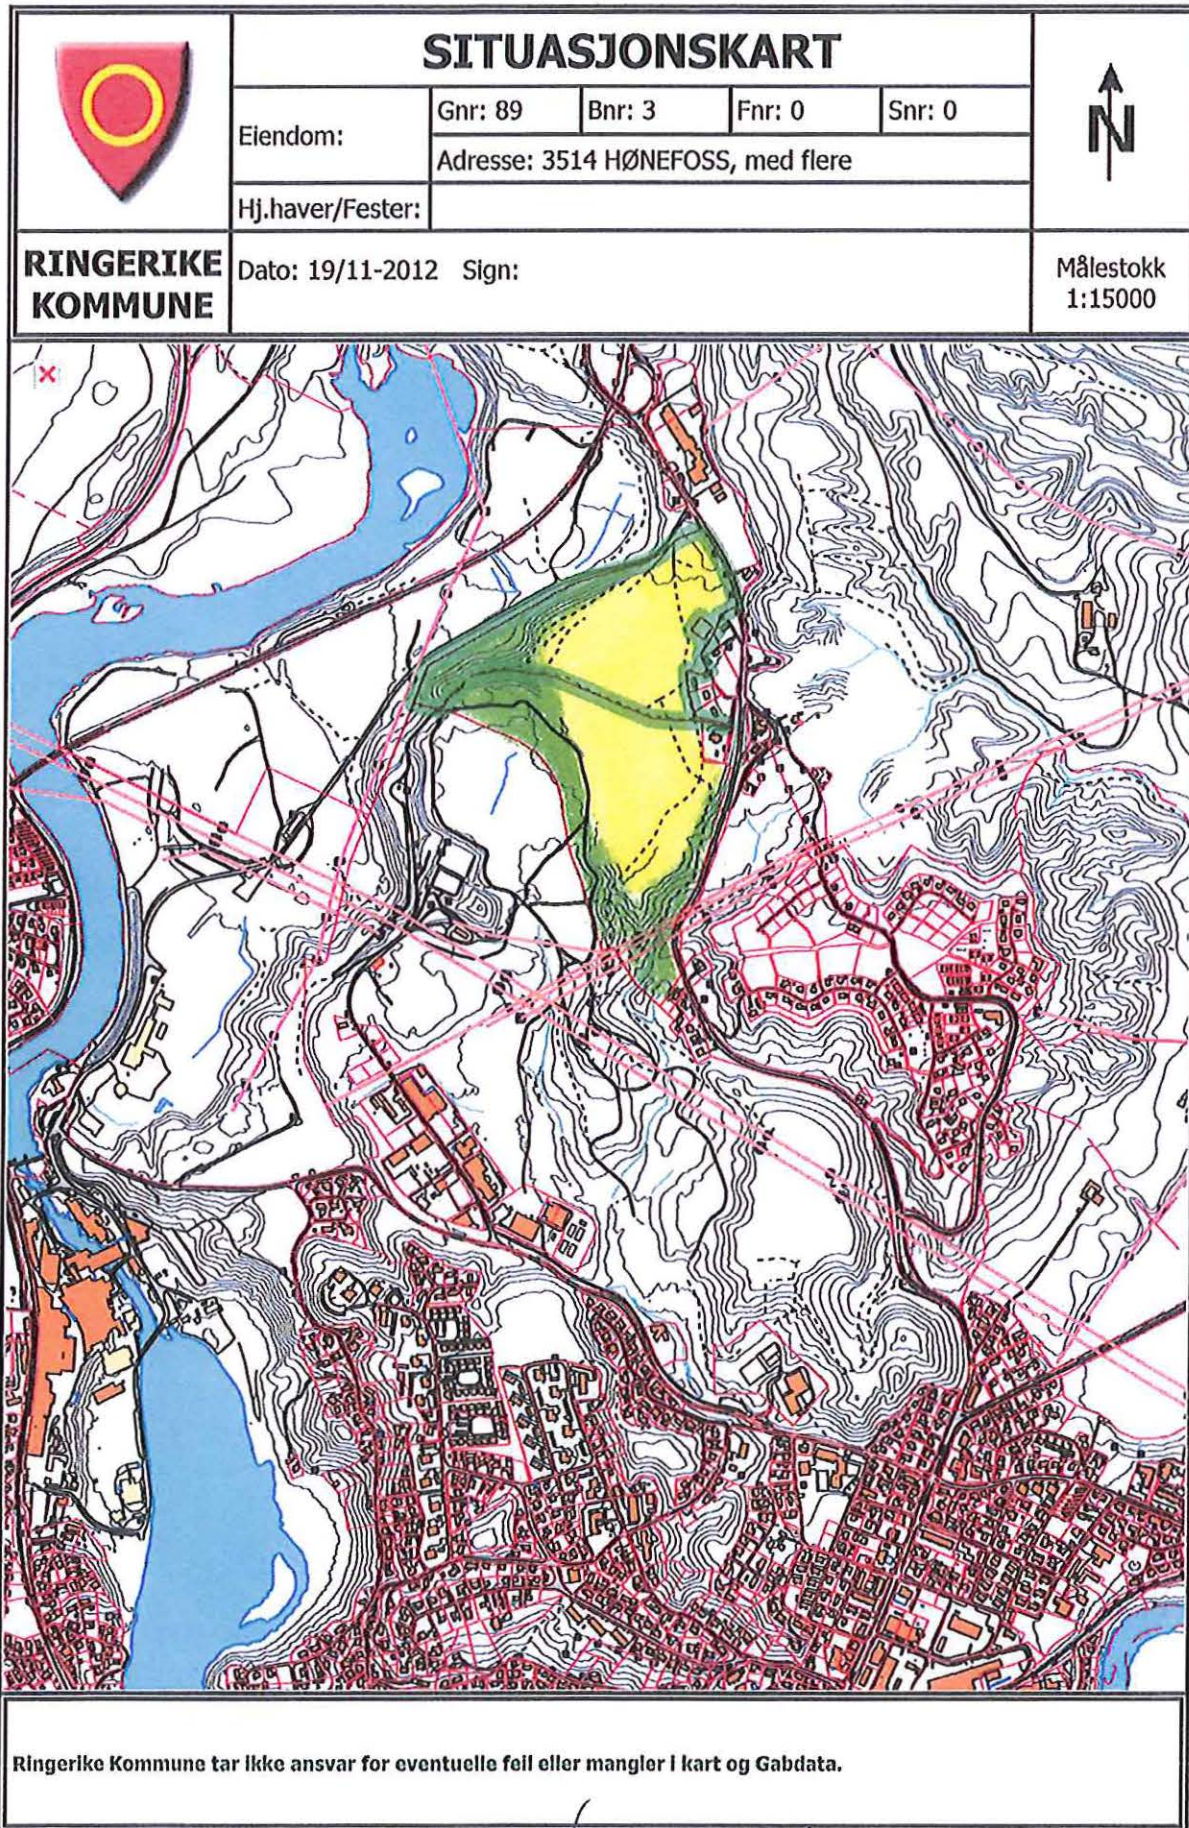

	<b>SITUASJONSKART</b>					
	Eiendom:	Gnr: 89	Bnr: 3	Fnr: 0		Snr: 0
	Adresse: 3514 HØNEFOSS, med flere					
Hj.haver/Fester:						
<b>RINGERIKE KOMMUNE</b>	Dato: 19/11-2012 Sign:				Målestokk 1:8000	

Ringerike Kommune tar ikke ansvar for eventuelle feil eller mangler i kart og GABdata.

 FRIFAREAL / BUFFERSONE  
 BOLIGFELT

- FURUPÅREALER / BUFPÅRESONE  
 - BOKHOLFELT