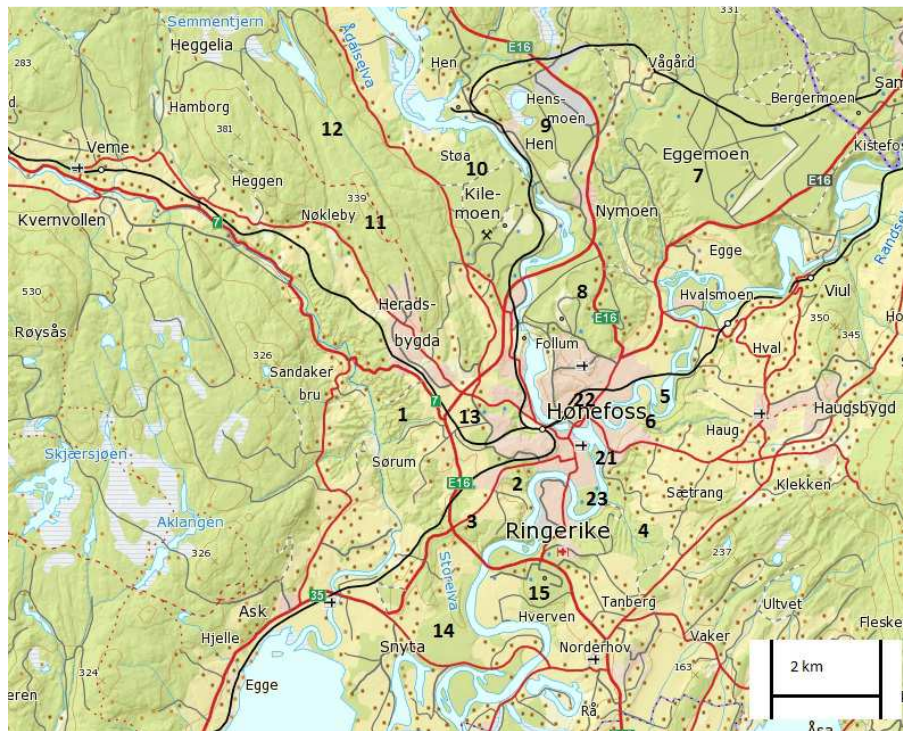

Bynære friluftsområder i Hønefoss – karlegging og verdisetting, oppstartsdokument. Vedlegg 1.

Tegnforklaring

Ytre sone:

1. Sørumsmarka
2. Hvelven
3. Bærenga
4. Tanbergmoen/Krakstadmarka
5. Hovsenga
6. Livmarka
7. Eggemoen
8. Børdalsmoen/Hovsmarka
9. Hensmoen
10. Kilemoen
11. Oppenåsen/Heggen
12. Rognerud
13. Veienmarka
14. Prestmoen
15. Hvervenmoen

Indre sone:

21. Petersøya
22. St. Hanshaugen
23. Schjongslund