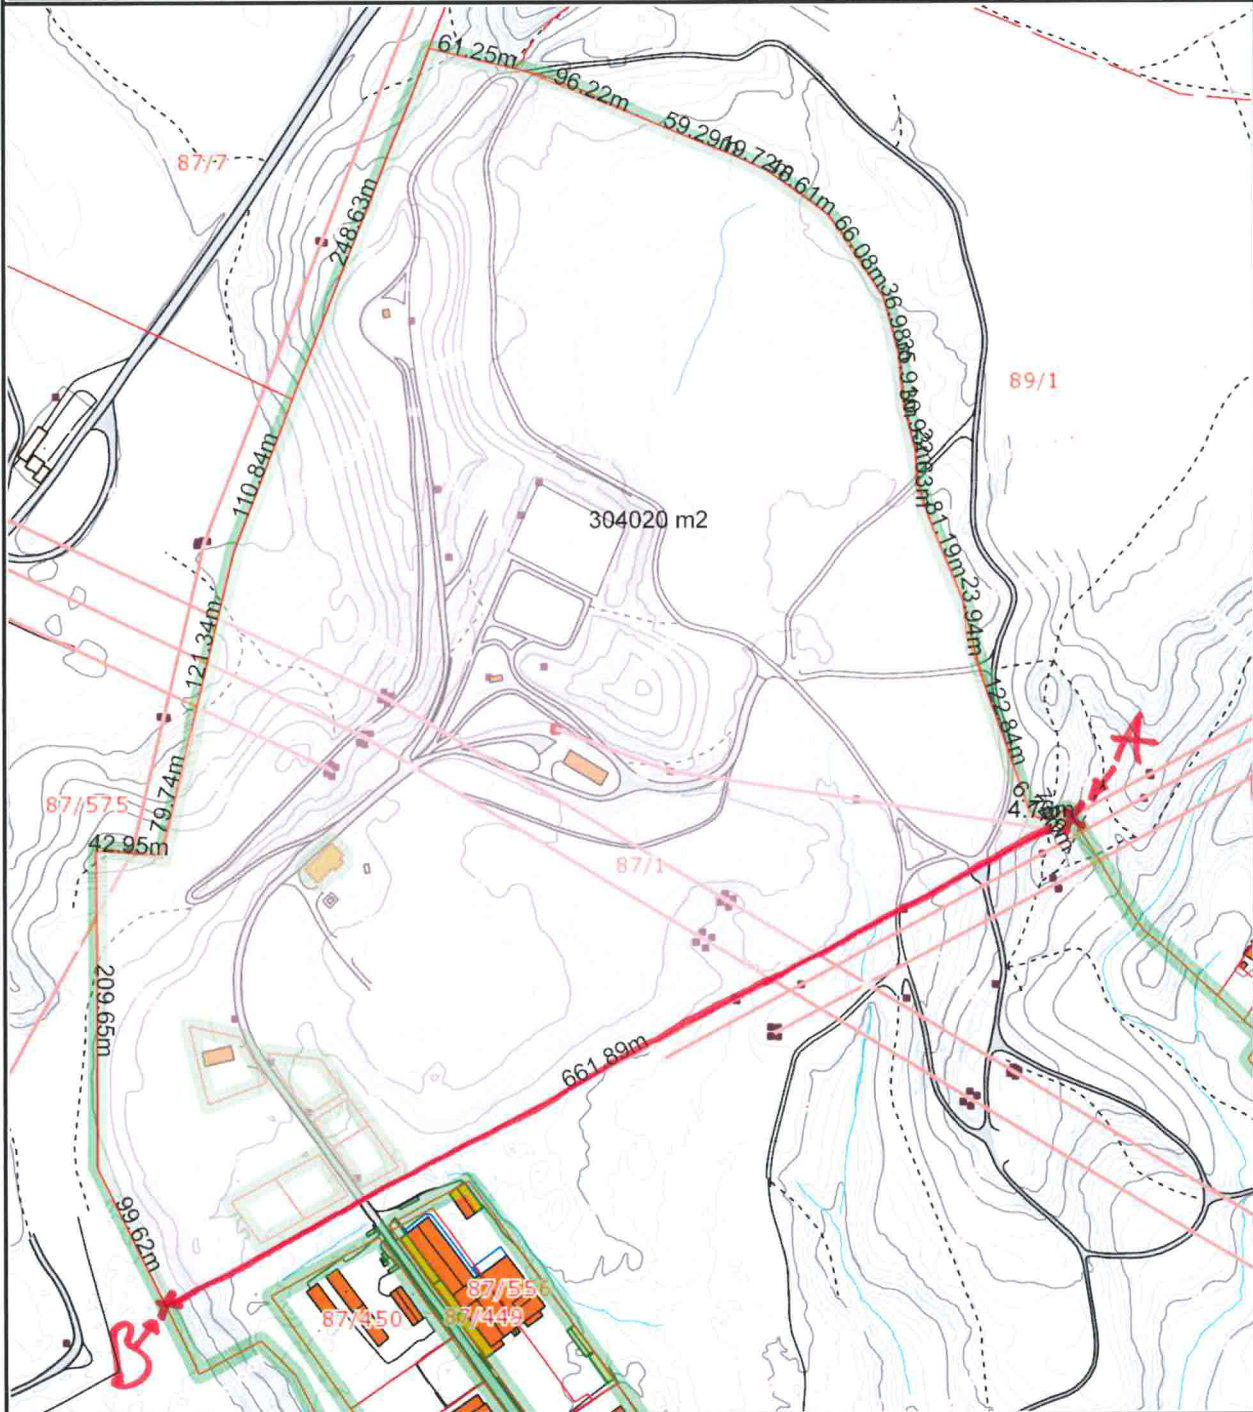

	<b>SITUASJONSKART</b>					
	Eiendom:	Gnr: 87	Bnr: 1	Fnr: 0		Snr: 0
	Adresse:					
Hj.haver/Fester:						
<b>RINGERIKE KOMMUNE</b>	Dato: 31/8-2012 Sign:				Målestokk 1:5000	

Ringerike Kommune tar ikke ansvar for eventuelle feil eller mangler i kart og Gabdata.